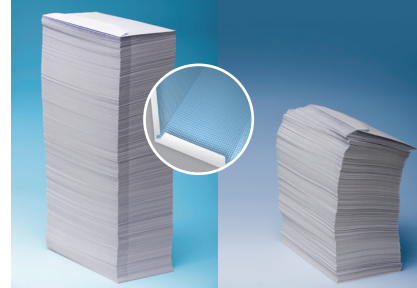

PLANÉITÉ  
DE L'ENVELOPPE  
GARANTIE

grâce à  
la double patte latérale et  
la pré-ouverture de la patte  
de fermeture

✓ Augmente de 20 %  
le passage machine

UN CONDITIONNEMENT  
ERGONOMIQUE  
ET LÉGER